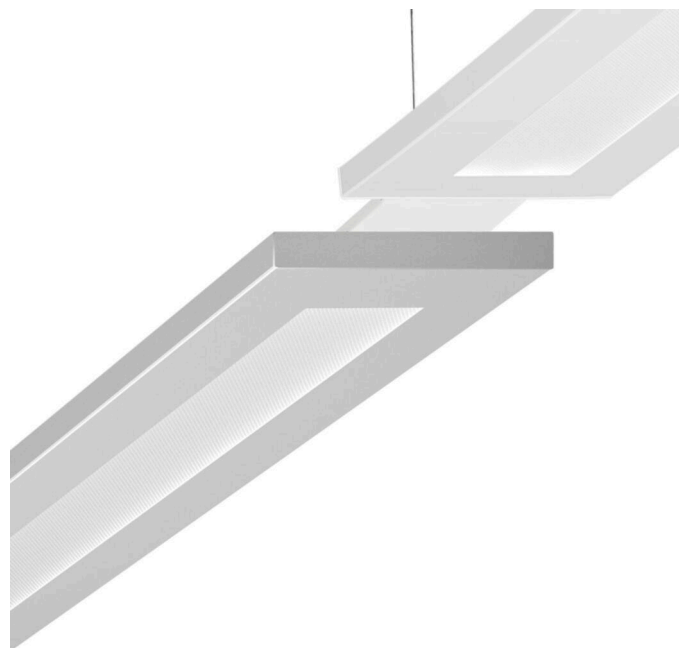

Маятниково-подвесной светильник - рассеиватель микропризматический - прямой и отраженный свет - Подготовлен для сборки в световые полосы

корпус из листовой стали, плоское прямоугольное поперечное сечение, видимая монтажная высота 26мм, торцевые стороны из стали; подготовлен для сборки в световые полосы; Цвет корпуса серебристый/ белый алюминий RAL 9006; Распределение света прямой и отраженный свет через рассеиватель микропризматический из ПММА. подходит для рабочих мест за дисплеем, при угле выше 65° меньше 3000 кд. на 1 кв. м; защита от слепящих лучей по всем направлениям согласно действующему стандарту DIN-EN 12464-1, UGR (4H/8H) 14.2. Подключение к сети через 3-полюсную присоединительную клемму втычного контакта. Необходимые принадлежности: Y-образный тросовый подвес для подключения к сети или без подключения - заказывается отдельно. Рекомендуемая длина подвеса - минимум 0,5м.

Механика

цвет корпуса	серебристый/ белый алюминий RAL 9006
размеры (LxWxH/ДxН)	1540mm x 198mm x 37mm
вес (нетто)	5.3kg
Вид монтажа	установка отдельных светильников на подвесе, маятниково-подвесные световые полосы

DEEP-LINK

<https://www.regiolux.de/ru/article/60334024195>

Ссылка	LED 6700lm 840
ηLB	100 %
Φ ↓/↑	40 % / 60 %
UGR поп./вдоль дисплей	13.6 / 14.2 65° < 3000cd/m²

размеры

L	1540 mm	Длина
B	198 mm	Ширина
H	37 mm	Высота
A1	1516 mm	Расстояние между точками крепежа при одиночной установке
A2	1579 mm	Расстояние между точками крепежа, 1-й светильник световой полосы
A3	1642 mm	Расстояние между точками крепежа между светильниками в световой п
P min	150 mm	Минимальная длина подвеса
P max	1900 mm	Максимальная длина подвеса