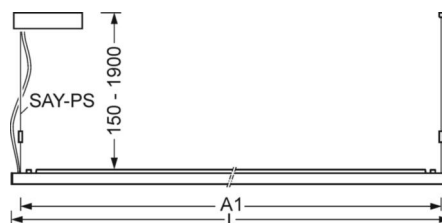

Механика

цвет корпуса	серебристый/ белый алюминий RAL 9006
размеры (LxWxH/ДxН)	1540mm x 198mm x 37mm
вес (нетто)	5.3kg
Вид монтажа	установка отдельных светильников на подвесе, маятниково-подвесные световые полосы

DEEP-LINK

<https://www.regiolux.de/ru/article/60334024195>

Ссылка	LED 6700lm 840
ηLB	100 %
Φ ↓/↑	40 % / 60 %
UGR поп./вдоль дисплей	13.6 / 14.2 65° < 3000cd/m²

размеры

L	1540 mm	Длина
B	198 mm	Ширина
H	37 mm	Высота
A1	1516 mm	Расстояние между точками крепежа при одиночной установке
A2	1579 mm	Расстояние между точками крепежа, 1-й светильник световой полосы
A3	1642 mm	Расстояние между точками крепежа между светильниками в световой п
P min	150 mm	Минимальная длина подвеса
P max	1900 mm	Максимальная длина подвеса