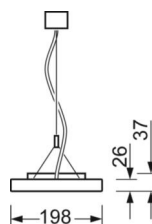

Механика

цвет корпуса	серебристый/ белый алюминий RAL 9006
размеры (LxWxH/ДxН)	1540mm x 198mm x 37mm
вес (нетто)	5.3kg
Вид монтажа	установка отдельных светильников на подвесе, маятниково-подвесные световые полосы

DEEP-LINK

<https://www.regiolux.de/ru/article/60334024195>

Ссылка	LED 6700lm 840
ηLB	100 %
Φ ↓/↑	40 % / 60 %
UGR поп./вдоль дисплей	13.6 / 14.2 65° < 3000cd/m²

размеры

L	1540 mm	Длина
B	198 mm	Ширина
H	37 mm	Высота
A1	1516 mm	Расстояние между точками крепежа при одиночной установке
A2	1579 mm	Расстояние между точками крепежа, 1-й светильник световой полосы
A3	1642 mm	Расстояние между точками крепежа между светильниками в световой п
P min	150 mm	Минимальная длина подвеса
P max	1900 mm	Максимальная длина подвеса