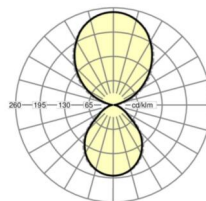

Оптика

Оснастка	LED, цветопередача/оттенок света CRI ≥ 80 / 4000K
Допуск для координаты цветности (MacAdam)	3SDCM
Номинальный световой поток	6669lm
Срок службы LED	50000h L80/B10 (Tq 25°C)
светоотдача светильников	144lm/W
UGR поп./вдоль	13.6 / 14.2

Механика

цвет корпуса	серебристый/ белый алюминий RAL 9006
размеры (LxWxH/ДxН)	1540mm x 198mm x 37mm
вес (нетто)	5.3kg
Вид монтажа	установка отдельных светильников на подвесе, маятниково-подвесные световые полосы

DEEP-LINK

<https://www.regiolux.de/ru/article/60334024195>

Ссылка	LED 6700lm 840
ηLB	100 %
Φ ↓/↑	40 % / 60 %
UGR поп./вдоль дисплей	13.6 / 14.2 65° < 3000cd/m²

размеры

L	1540 mm	Длина
B	198 mm	Ширина
H	37 mm	Высота
A1	1516 mm	Расстояние между точками крепежа при одиночной установке
A2	1579 mm	Расстояние между точками крепежа, 1-й светильник световой полосы
A3	1642 mm	Расстояние между точками крепежа между светильниками в световой п
P min	150 mm	Минимальная длина подвеса
P max	1900 mm	Максимальная длина подвеса